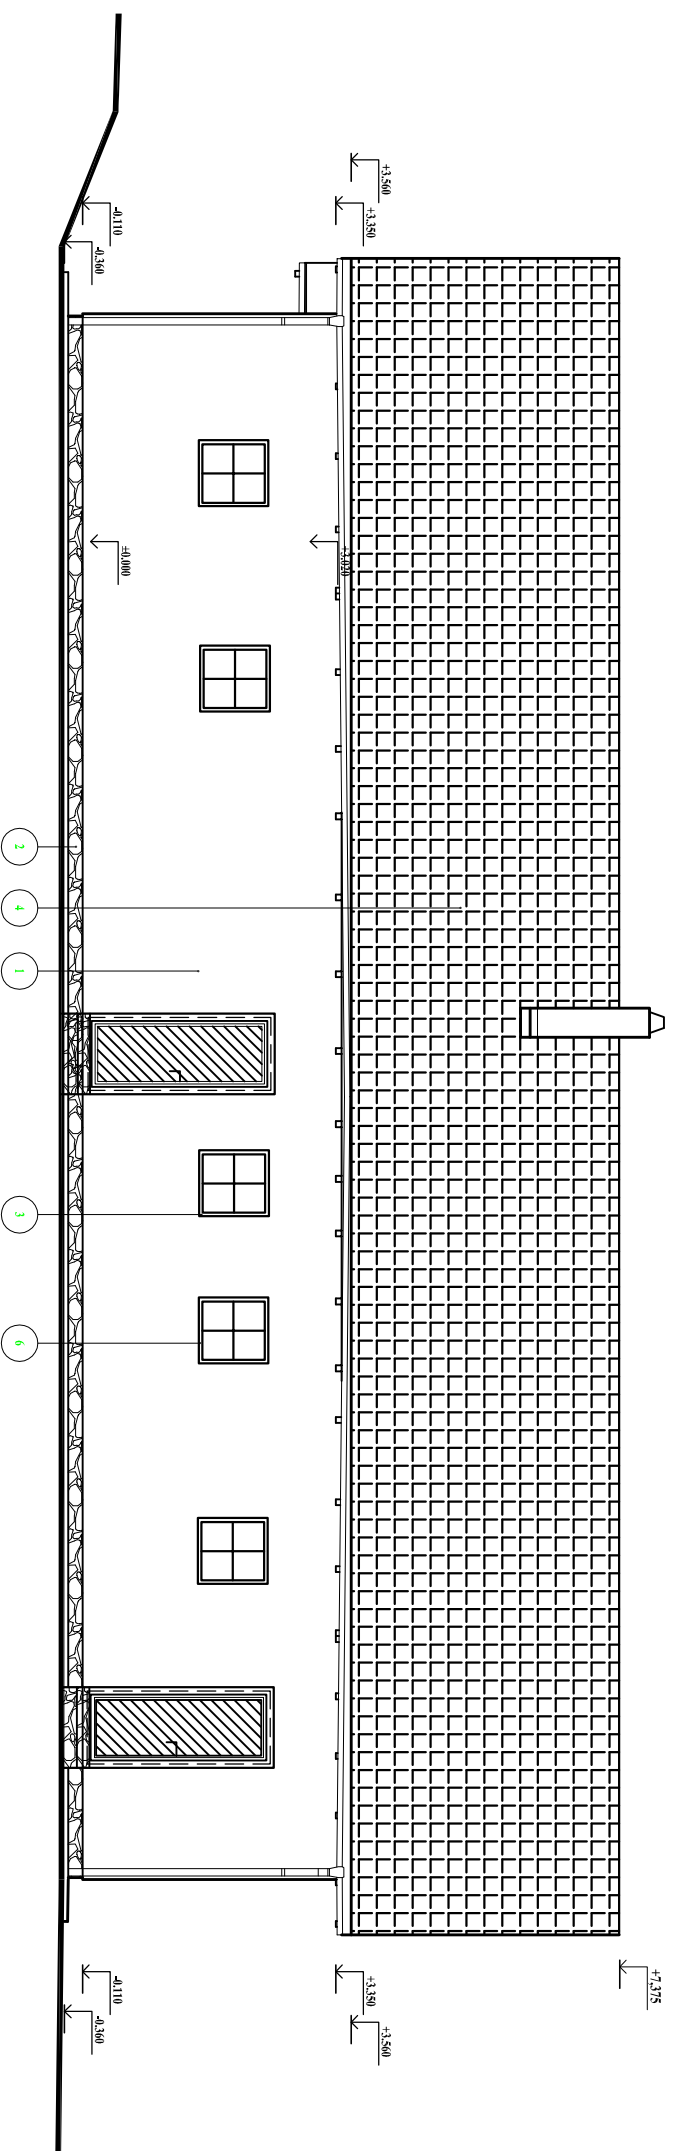

# POHLED BOČNÍ 1

## POHLED JIHOZÁPADNÍ

1 OMIČKA - BARVA PASTELOVÁ SVĚTLÉ ŽLUTÁ

2 SOKL - KAMENNÝ OKLAD

3 OMIČKA - BARVA BILÁ, OKOLO OKEN

4 BETONOVÁ TAŠKOVÁ STŘEŠNÍ KRYTINA - BARVA TMAVĚ ZELENO ČERNÁ

6 OKNO DŘEVĚNÉ BILÉ

PROJEKTANT	Ing. MARTINA HRĚBEKOVÁ, JIŘÍ ZÁVEK	
VED. PROJEKTANT	Ing. MARTINA HRĚBEKOVÁ, ČKAIT 0101643	
INVESTOR	PETRA A PAVEL ŠVABERKOVÍ	
MÍSTO STAVBY : K.Ú. ZAJEČICE	KRAJ STŘEDOČESKÝ	
STAVBA		
<b>EKO-FARMA PASTVINÁŘSTVÍ ZAJEČICE</b>		
SOUBOR ZEMĚDĚLSKÝCH STAVEB		
V K.Ú. ZAJEČICE NA P.Č. 167		
STÁJE SO 01 - POHLED JIHOZÁPADNÍ		
DATA	4/2014	
STUPEŇ	DUR	
FORMÁT	A1	
MĚŘÍTKO	1:50	
ČÍSLO VÝKRESU	2	